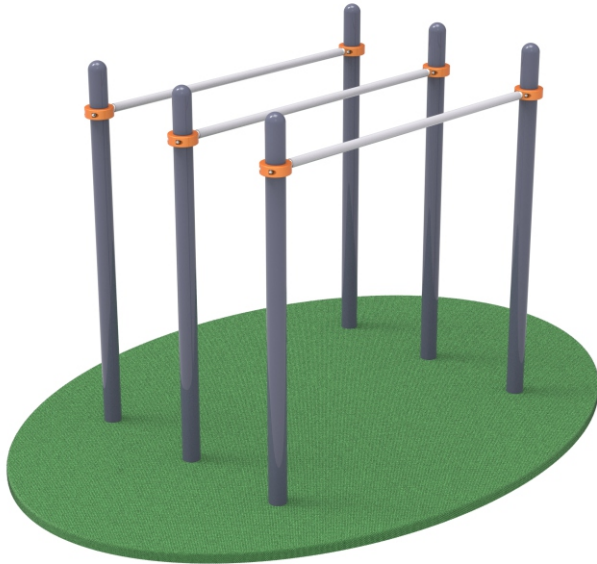

Брусья параллельные тройные,
артикул: PA 2.8
Торговая марка: Русские Арены

Технические характеристики

Комплект:

- Стойки брусьев:

Труба 89х3, длина стойки: 2500 мм. - 6 шт.

- Перекладина брусьев:

Труба ДУ 32, длина перекладки: 1700 мм. - 3 шт.

- Хомут:

Цельный металлический, d 89х34 - 6 шт.

Все металлические изделия проходят пескоструйную обработку (ГОСТ 9.402), с последующей порошковой покраской и предварительным нанесением цинкосодержащего грунта (ГОСТ 9.41088). Продукция имеет сертификаты и паспорта качества.