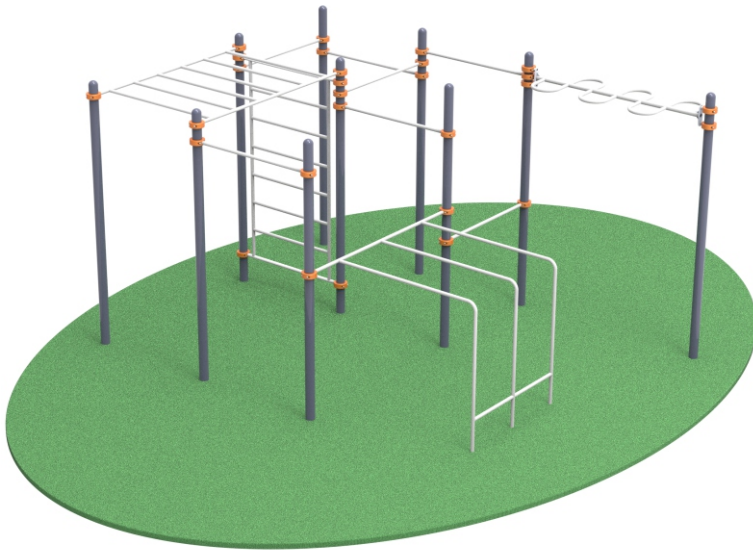

Комплекс для воркаута 21, артикул: РА 2.72
Торговая марка: Русские Арены

Технические характеристики

Комплект:

- Стойки:

Труба 89х3, длина стойки: 3300 мм. - 10 шт.

- Перекладина турника:

Труба ДУ 25, длина перекладины: 1200 мм. - 7 шт.

- Брусья гнутые:

Труба ДУ 25, длина перекладины: 1600 мм. - 3 шт.

- Шведская стенка:

Труба ДУ 25, длина секции: 2100 мм. - 1 шт.

- Секция рукохода:

Труба ДУ 25, длина секции: 2000 мм. - 1 шт.

- Рукоход змейка:

Труба ДУ 32, длина секции: 2000 мм. - 1 шт.

- Хомут:

Цельный металлический, d 89х34 - 28 шт.

Все металлические изделия проходят пескоструйную обработку (ГОСТ 9.402), с последующей порошковой покраской и предварительным нанесением цинкосодержащего грунта (ГОСТ 9.41088). Продукция имеет сертификаты и паспорта качества.