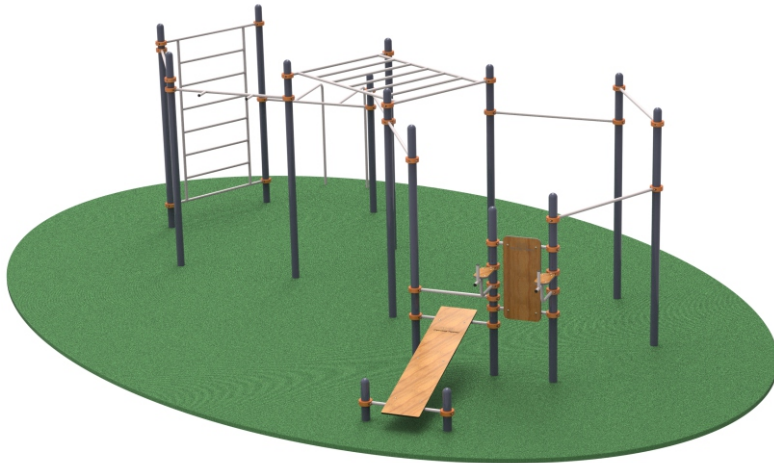

Комплекс для воркаута 17, артикул: РА 2.68
Торговая марка: Русские Арены

Технические характеристики

Комплект:

- Стойки:

- Труба 89х3, длина стойки: 3300 мм. - 10 шт.
- Труба 89х3, длина стойки: 2900 мм. - 1 шт.
- Труба 89х3, длина стойки: 2500 мм. - 2 шт.
- Труба 89х3, длина стойки: 1100 мм. - 2 шт.

- Перекладина турника:

- Труба ДУ 25, длина перекладины: 1200 мм. - 6 шт.

- Шведская стенка:

- Труба ДУ 25, длина секции: 2100 мм. - 1 шт.

- Перекладина турника с молотковым хватом:

- Труба ДУ 25, длина перекладины: 1200 мм. - 1 шт.

- Скамья:

- Размер 1900х400 мм. - 1 шт.

- Секция брусьев:

- Размер 900хх600х400 мм. - 1 шт.

- Брусья гнутые:

- Труба ДУ 25, длина перекладины: 900 мм. - 2 шт.

- Секция рукохода:

- Труба ДУ 25, длина секции: 2000 мм. - 1 шт.

- Хомут:

- Цельный металлический, d 89х34 - 38 шт.

Все металлические изделия проходят пескоструйную обработку (ГОСТ 9.402), с последующей порошковой покраской и предварительным нанесением цинкосодержащего грунта (ГОСТ 9.41088). Продукция имеет сертификаты и паспорта качества.