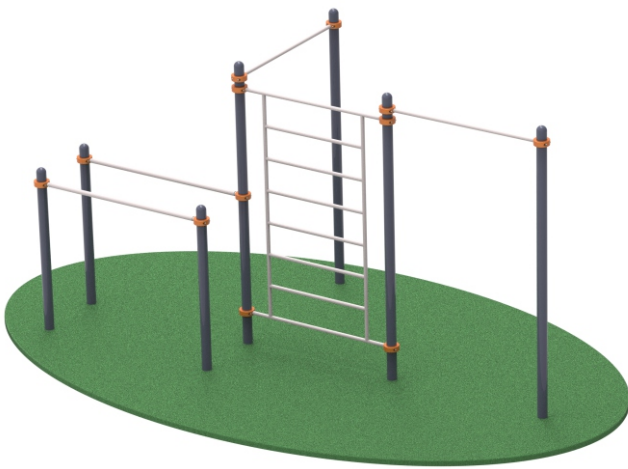

Комплекс для воркаута 13, артикул: РА 2.64  
 Торговая марка: Русские Арены

Технические характеристики

Комплект:

- Стойки:

Труба 89х3, длина стойки: 3300 мм. - 4 шт.

Труба 89х3, длина стойки: 2200 мм. - 3 шт.

- Шведская стенка:

Труба ДУ 25, длина секции: 2100 мм. - 1 шт.

- Перекладина брусьев:

Труба ДУ 32, длина перекладки: 1700 мм. - 2 шт.

- Перекладина турника:

Труба ДУ 25, длина перекладки: 1200 мм. - 2 шт.

- Хомут:

Цельный металлический, d 89х34 - 12 шт.

Все металлические изделия проходят пескоструйную обработку (ГОСТ 9.402), с последующей порошковой покраской и предварительным нанесением цинкосодержащего грунта (ГОСТ 9.41088). Продукция имеет сертификаты и паспорта качества.