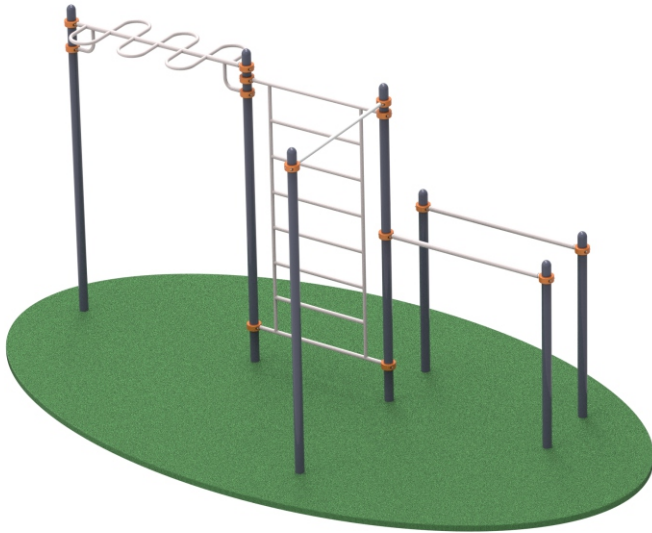

Комплекс для воркаута 12, артикул: РА 2.63
 Торговая марка: Русские Арены

Технические характеристики

Комплект:

- Стойки:

Труба 89х3, длина стойки: 3300 мм. - 4 шт.

Труба 89х3, длина стойки: 2200 мм. - 3 шт.

- Шведская стенка:

Труба ДУ 25, длина секции: 2100 мм. - 1 шт.

- Рукоход змейка:

Труба ДУ 32, длина секции: 2000 мм. - 1 шт.

- Перекладина брусьев:

Труба ДУ 32, длина перекладки: 1700 мм. - 2 шт.

- Перекладина турника:

Труба ДУ 25, длина перекладки: 1200 мм. - 1 шт.

- Хомут:

Цельный металлический, d 89х34 - 14 шт.

Все металлические изделия проходят пескоструйную обработку (ГОСТ 9.402), с последующей порошковой покраской и предварительным нанесением цинкосодержащего грунта (ГОСТ 9.41088). Продукция имеет сертификаты и паспорта качества.