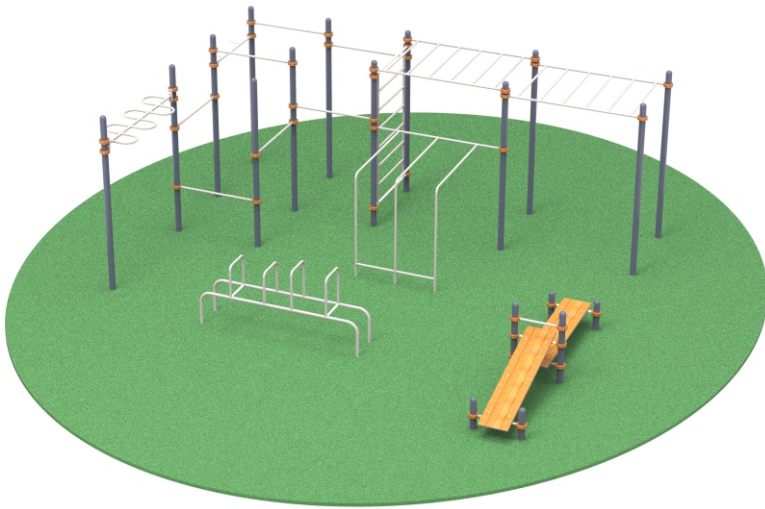

Комплекс для воркаута 7, артикул: РА 2.58
Торговая марка: Русские Арены

Технические характеристики

Комплект:

- Стойки:

Труба 89х3, длина стойки: 3300 мм. - 13 шт.
Труба 89х3, длина стойки: 1700 мм. - 2 шт.
Труба 89х3, длина стойки: 1100 мм. - 4 шт.

- Перекладина турника:

Труба ДУ 25, длина перекладины: 1200 мм. - 8 шт.

- Шведская стенка:

Труба ДУ 25, длина секции: 2100 мм. - 1 шт.

- Перекладина турника с молотковым хватом:

Труба ДУ 25, длина перекладины: 1200 мм. - 1 шт.

- Скамья:

Размер 1900х400 мм. - 2 шт.

- Брусья гнутые:

Труба ДУ 25, длина перекладины: 1600 мм. - 3 шт.

- Секция рукохода:

Труба ДУ 25, длина секции: 2000 мм. - 2 шт.

- Рукоход змейка:

Труба ДУ 32, длина секции: 2000 мм. - 1 шт.

- Скамья с упорами:

Труба ДУ 25, размер: 2300х400 мм. - 1 шт.

- Хомут:

Цельный металлический, d 89х34 - 46 шт.

Все металлические изделия проходят пескоструйную обработку (ГОСТ 9.402), с последующей порошковой покраской и предварительным нанесением цинкосодержащего грунта (ГОСТ 9.41088). Продукция имеет сертификаты и паспорта качества.