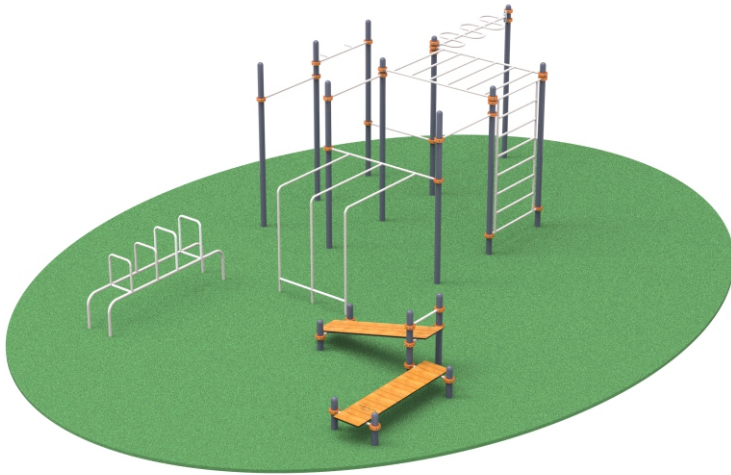

Комплекс для воркаута 6, артикул: РА 2.57
Торговая марка: Русские Арены

Технические характеристики

Комплект:

- Стойки:

Труба 89х3, длина стойки: 3300 мм. - 10 шт.
Труба 89х3, длина стойки: 1700 мм. - 2 шт.
Труба 89х3, длина стойки: 1100 мм. - 5 шт.

- Перекладина турника:

Труба ДУ 25, длина перекладины: 1200 мм. - 4 шт.

- Шведская стенка:

Труба ДУ 25, длина секции: 2100 мм. - 1 шт.

- Перекладина турника с молотковым хватом:

Труба ДУ 25, длина перекладины: 1200 мм. - 1 шт.

- Скамья:

Размер 1900х400 мм. - 2 шт.

- Брусья гнутые:

Труба ДУ 25, длина перекладины: 1600 мм. - 3 шт.

- Секция рукохода:

Труба ДУ 25, длина секции: 2000 мм. - 1 шт.

- Рукоход змейка:

Труба ДУ 32, длина секции: 2000 мм. - 1 шт.

- Скамья с упорами:

Труба ДУ 25, размер: 2300х400 мм. - 1 шт.

- Хомут:

Цельный металлический, d 89х34 - 34 шт.

Все металлические изделия проходят пескоструйную обработку (ГОСТ 9.402), с последующей порошковой покраской и предварительным нанесением цинкосодержащего грунта (ГОСТ 9.41088). Продукция имеет сертификаты и паспорта качества.