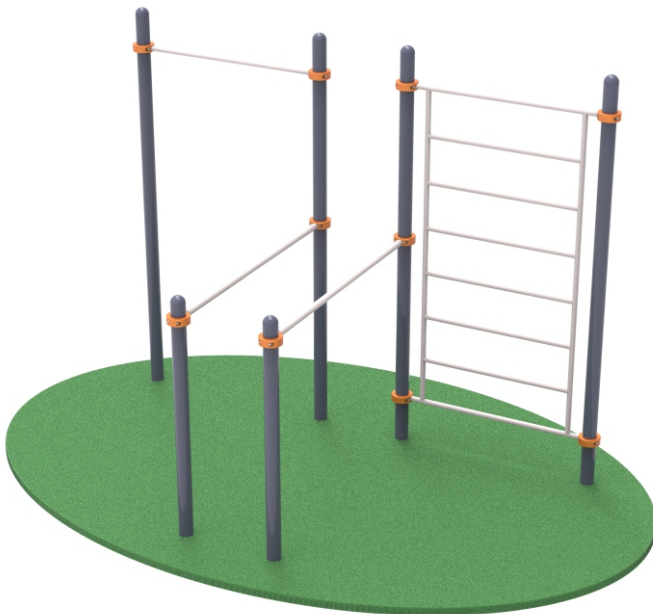

Комплекс для воркаута 4, артикул: РА 2.55
Торговая марка: Русские Арены

Технические характеристики

Комплект:

- Стойки:

Труба 89х3, длина стойки: 3300 мм. - 4 шт.

Труба 89х3, длина стойки: 2200 мм. - 2 шт.

- Шведская стенка:

Труба ДУ 25, длина секции: 2100 мм. - 1 шт.

- Перекладина брусьев:

Труба ДУ 32, длина перекладины: 1700 мм. - 2 шт.

- Перекладина турника:

Труба ДУ 25, длина перекладины: 1200 мм. - 1 шт.

- Хомут:

Цельный металлический, d 89х34 - 10 шт.