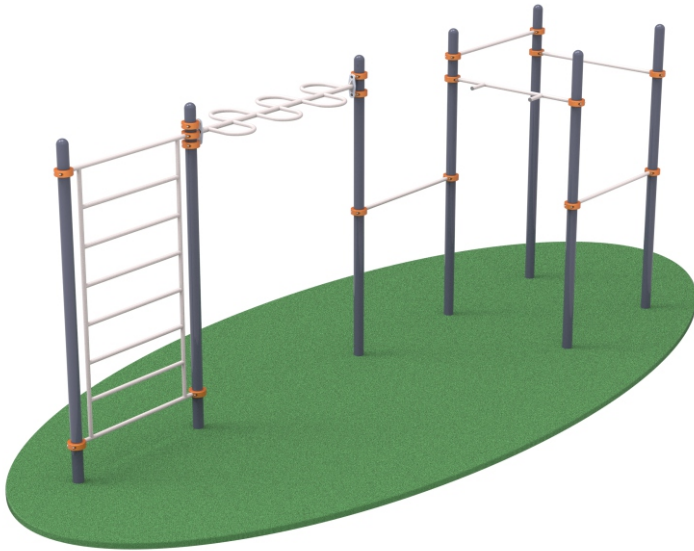

Комплекс для воркаута 2, артикул: РА 2.53  
 Торговая марка: Русские Арены

Технические характеристики

Комплект:

- Стойки:

Труба 89х3, длина стойки: 3300 мм. - 7 шт.

- Рукоход змейка:

Труба ДУ 32, длина секции: 2000 мм. - 1 шт.

- Шведская стенка:

Труба ДУ 25, длина секции: 2100 мм. - 1 шт.

- Перекладина турника:

Труба ДУ 25, длина перекладины: 1200 мм. - 4 шт.

- Перекладина турника с молотковым хватом:

Труба ДУ 25, длина перекладины: 1200 мм. - 1 шт.

- Хомут:

Цельный металлический, d 89х34 - 18 шт.

Все металлические изделия проходят пескоструйную обработку (ГОСТ 9.402), с последующей порошковой покраской и предварительным нанесением цинкосодержащего грунта (ГОСТ 9.41088). Продукция имеет сертификаты и паспорта качества.